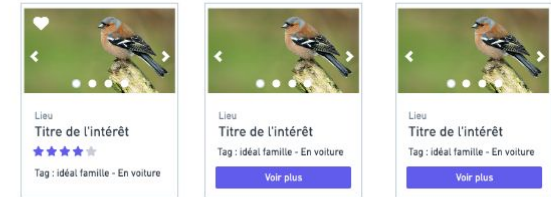

Les décisions

Page d'accueil

Page d'accueil

Logo

L'eco-guide numérique
et local qui fabrique mes découvertes
du Parc national des Cévennes

Je recherche...

Sélectionné par notre parc

Tour des Alpes

Un parcours sur 3 jours à faire en famille pour découvrir notre région.

THÉMATIQUES

TERRITOIRE

En famille	En famille	Faune et flore
Accessible	Ciel étoilé	En famille

THÉMATIQUES

TERRITOIRE

<input checked="" type="checkbox"/> Vallée valgaudemar	Titre territoire	<input checked="" type="checkbox"/> Titre territoire
	Titre territoire	Titre territoire

RANDO

ITINÉRANCE

Page résultat - filtres

Filtre : plusieurs "Quoi" sélectionnés

- Filtre par thème possible
- Filtre par localisation

Même principe si aucun quoi n'est sélectionné

Filtre : un seul "Quoi" sélectionnés

- Filtre par thème possible
- Filtre par localisation
- Filtres secondaires actifs, à adapter selon le quoi sélectionné

A rajouter : possibilité de supprimer d'un coup tous les filtres, au global et au sein de chaque filtre