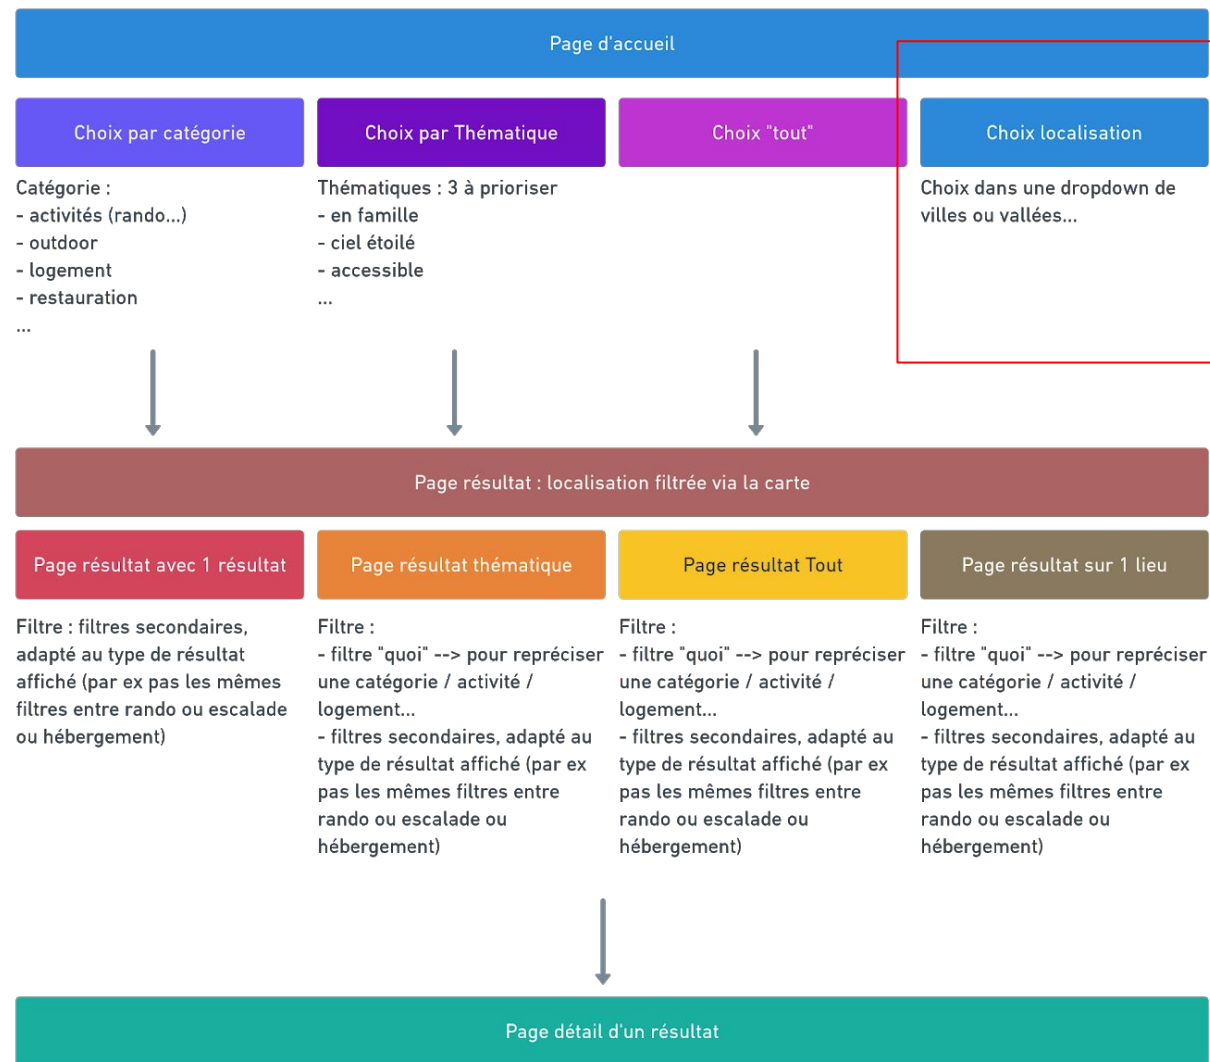

**Les besoins partenaires
liés à ces pages**

Enjeux des partenaires

- **Promouvoir l'offre d'itinéraires de randonnée (historique)**
- **Promouvoir les pratiques outdoor**
- **Promouvoir des services d'éco-tourisme**
(hébergements, séjours, restauration, animations...)
- **Pouvoir paramétrer sa page d'accueil selon ses objectifs**
(plutôt orienté activité ou plus global > eco-tourisme)
- **Proposer une entrée géographique "infra territoriale" > Les vallées**

reco

alternative

**Les besoins utilisateurs
liés à ces pages**

Les problèmes

Je ne sais pas où aller dans ma région

Je ne sais pas où je peux faire l'activité

Je ne sais pas quelles activités je peux faire

Geotrek rassemble les activités de la région en question