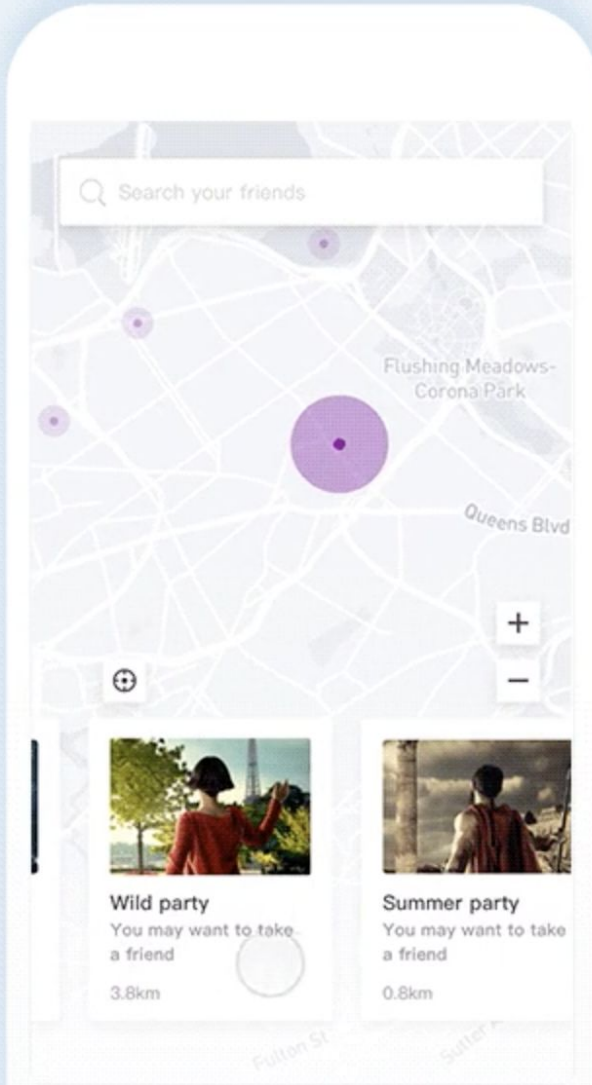

(Map+card) Entrée par territoire

- + Possibilité d'explorer des résultats par position géographique tout en ayant des cartes qui donnent envie.
- Nombre de résultats visibles limités
  Pas de contrôle sur les résultats affichés