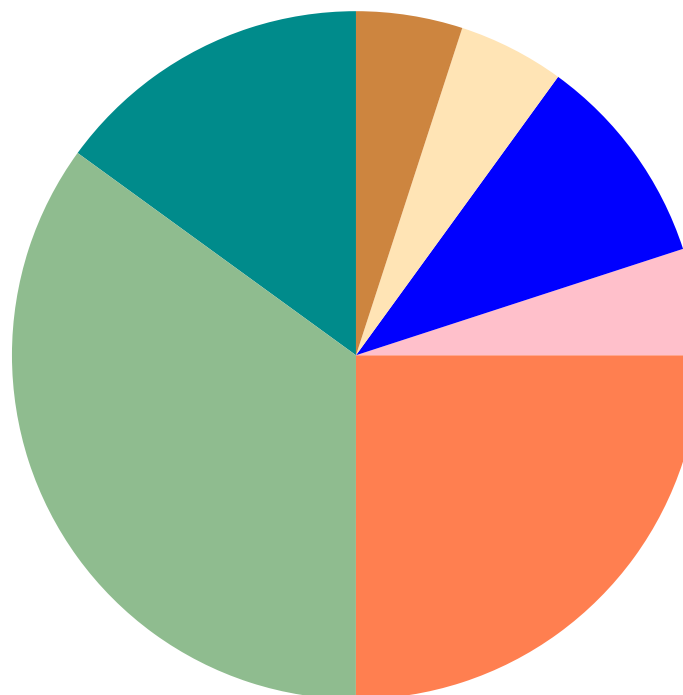

COPIIL – Composition 2025

Membres :

Parc national des Écrins
Parc national de la Vanoise
Parc national des Cévennes
PNR des Grands Causses
PNR du Perche
PNR des Vosges du Nord
PNR du Haut-Jura
PNR du Verdon
PNR du Luberon
InterPNR AuRA
Département du Gard
Département du Vaucluse*
Département du Tarn*
Département des Hautes-Pyrénées*
Département des Alpes-Maritimes*
Makina Corpus
OpenIG
FFC*
FFRP
Alès Agglomération*

■ Parc national
■ Parc naturel régional
■ Département
■ Communauté de communes
■ Fédération
■ Association
■ Acteur privé