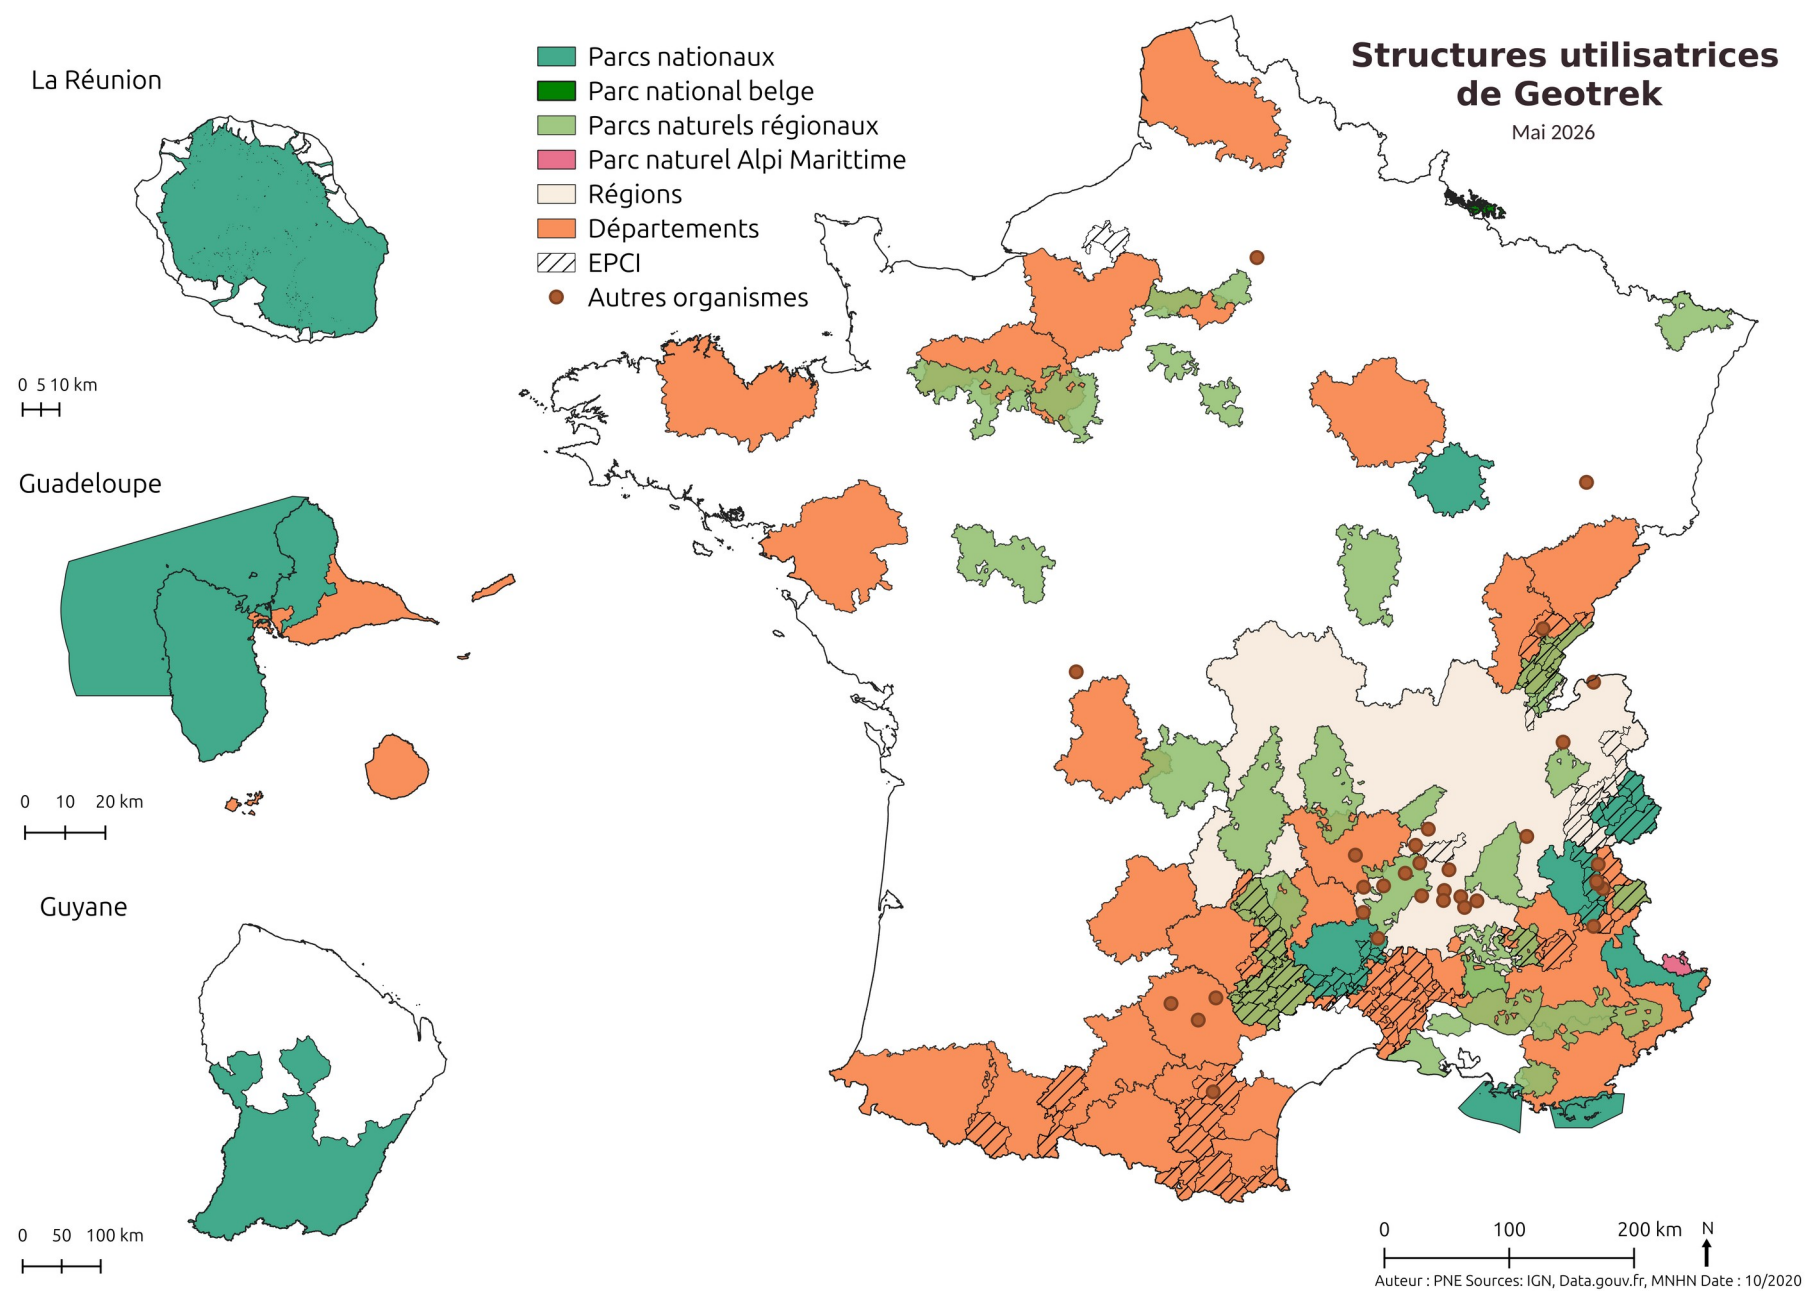

LA COMMUNAUTÉ GEOTREK

RAPHAËL DOISY (GROUPEMENT GEOTREK)

RENCONTRES NATIONALES GEOTREK

Millau / 4-5 juin 2026

Vie et organisation de la communauté

RENCONTRES

Cartes des utilisateurs en 2021

La Réunion

0 5 10 km

Guadeloupe

0 10 20 km

Guyane

0 50 100 km

- Parcs nationaux
- Parcs naturels régionaux
- Parc naturel Alpi Marittime
- EPCI
- Départements
- Agence Régional du Tourisme
- Autres

Structures utilisatrices
de Geotrek

Octobre 2021

0 100 200 km N

Auteur : PNE Sources: IGN, Data.gouv.fr, MNHN Date : 10/2020

Cartes des utilisateurs en 2026

Vie et organisation de la communauté

<https://docs.numerique.gouv.fr/docs/aa253bdb-1559-4fa1-82f6-e79fa9f9b2a9/>