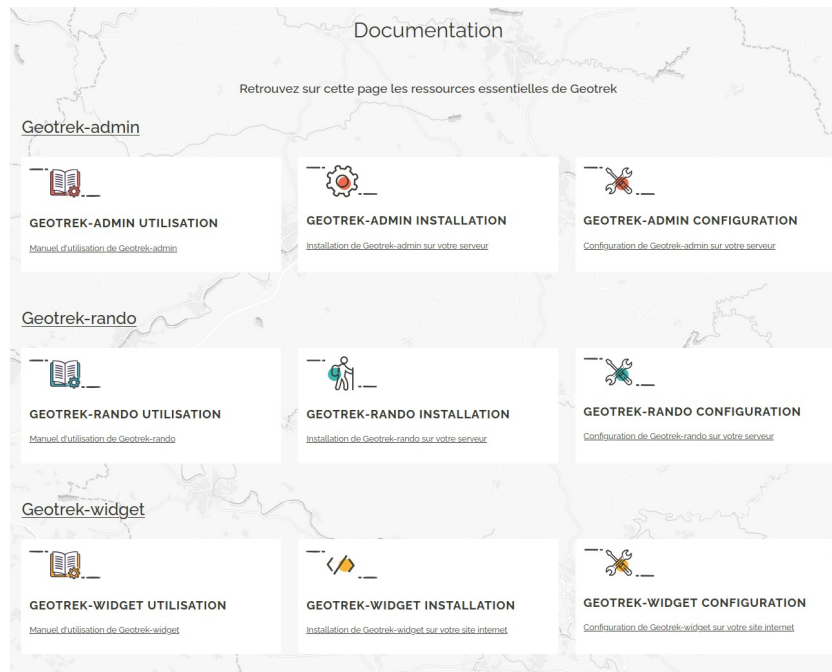

Ressources

Geotrek.fr, centralisateur de ressources

<https://geotrek.fr/ressources.html>

Index of /

<u>Name</u>	<u>Last modified</u>	<u>Size</u>	<u>Description</u>
Logo-Geotrek-HD.png	2021-03-09 17:40	39K	
Logo-Geotrek.png	2021-10-22 06:45	48K	
Logo-Geotrek.svg	2019-03-11 15:35	2.7K	
PNX-logo.png	2021-02-03 10:03	36K	
articles/	2019-03-11 15:35	-	
images/	2023-12-05 12:55	-	
paf_geojson	2024-03-23 15:30	691K	
picto-equipment.svg	2022-01-11 15:40	38K	
rencontres/	2021-08-30 10:34	-	
ressources/	2024-11-26 22:39	-	
zones-sensibles.png	2024-11-14 11:57	172K	

GT, Rencontres, guide utilisateurs ...

<https://geotrek.ecrins-parcnational.fr/>