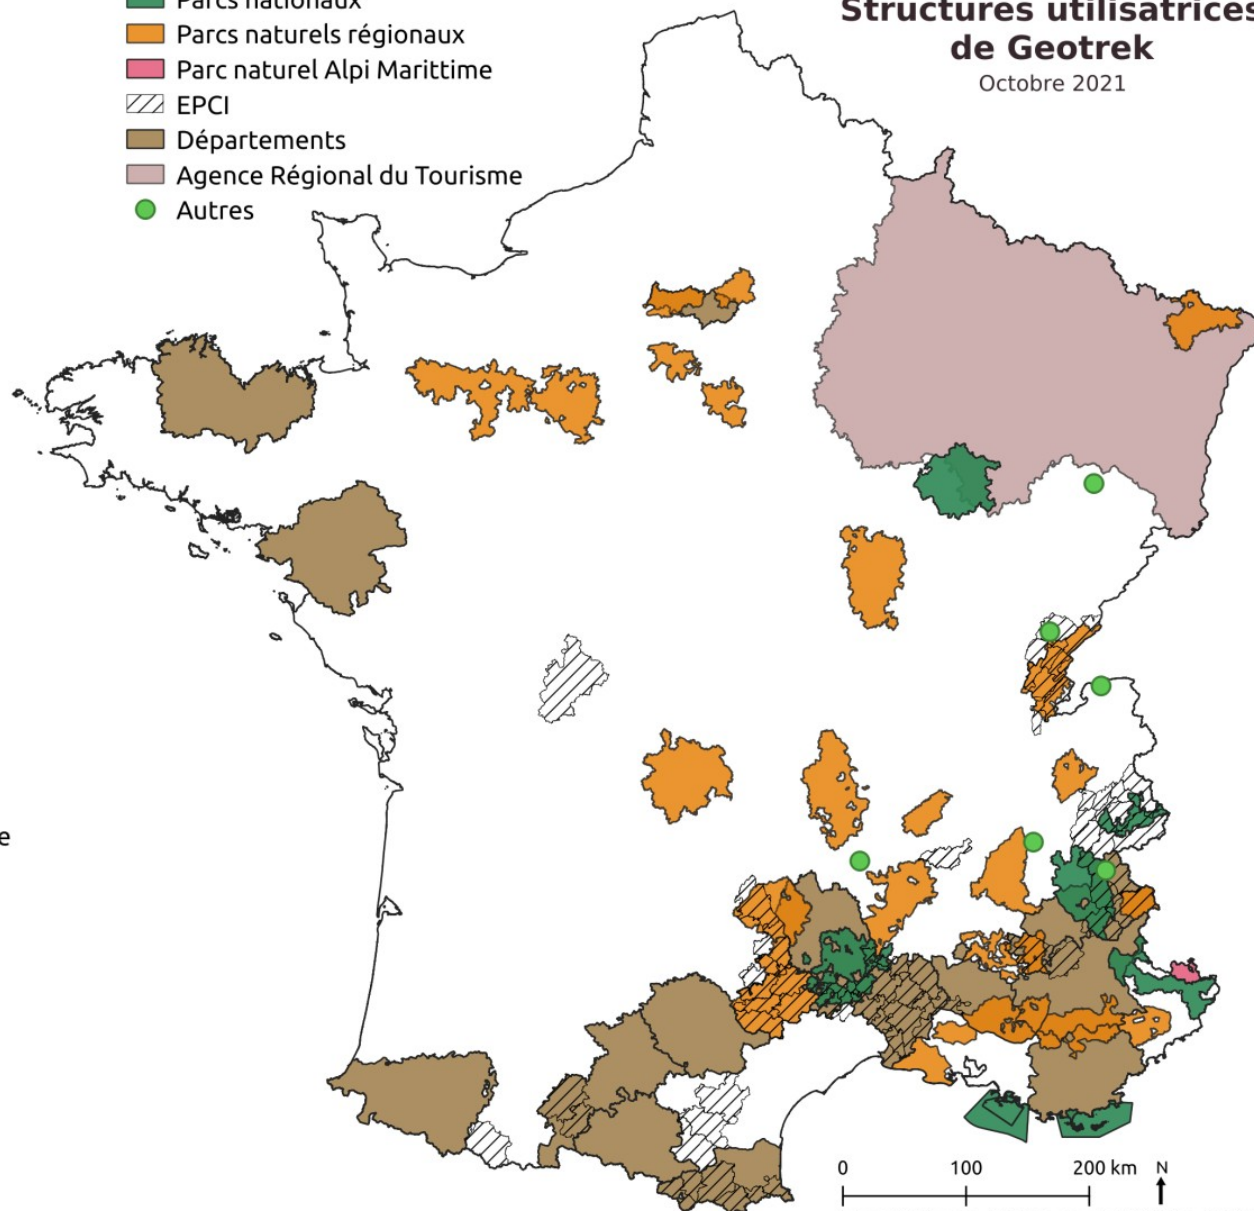

LA COMMUNAUTÉ GEOTREK

RAPHAËL DOISY (GROUPEMENT GEOTREK)

RENCONTRES NATIONALES GEOTREK

Millau / 4-5 juin 2026

Vie et organisation de la communauté

RENCONTRES

Cartes des utilisateurs en 2021

La Réunion

0 5 10 km

Guadeloupe

0 10 20 km

Guyane

0 50 100 km

- Parcs nationaux
- Parcs naturels régionaux
- Parc naturel Alpi Marittime
- EPCI
- Départements
- Agence Régional du Tourisme
- Autres

Structures utilisatrices
de Geotrek

Octobre 2021

0 100 200 km N

Auteur : PNE Sources: IGN, Data.gouv.fr, MNHN Date : 10/2020

Cartes des utilisateurs en 2026

Vie et organisation de la communauté

<https://docs.numerique.gouv.fr/docs/aa253bdb-1559-4fa1-82f6-e79fa9f9b2a9/>