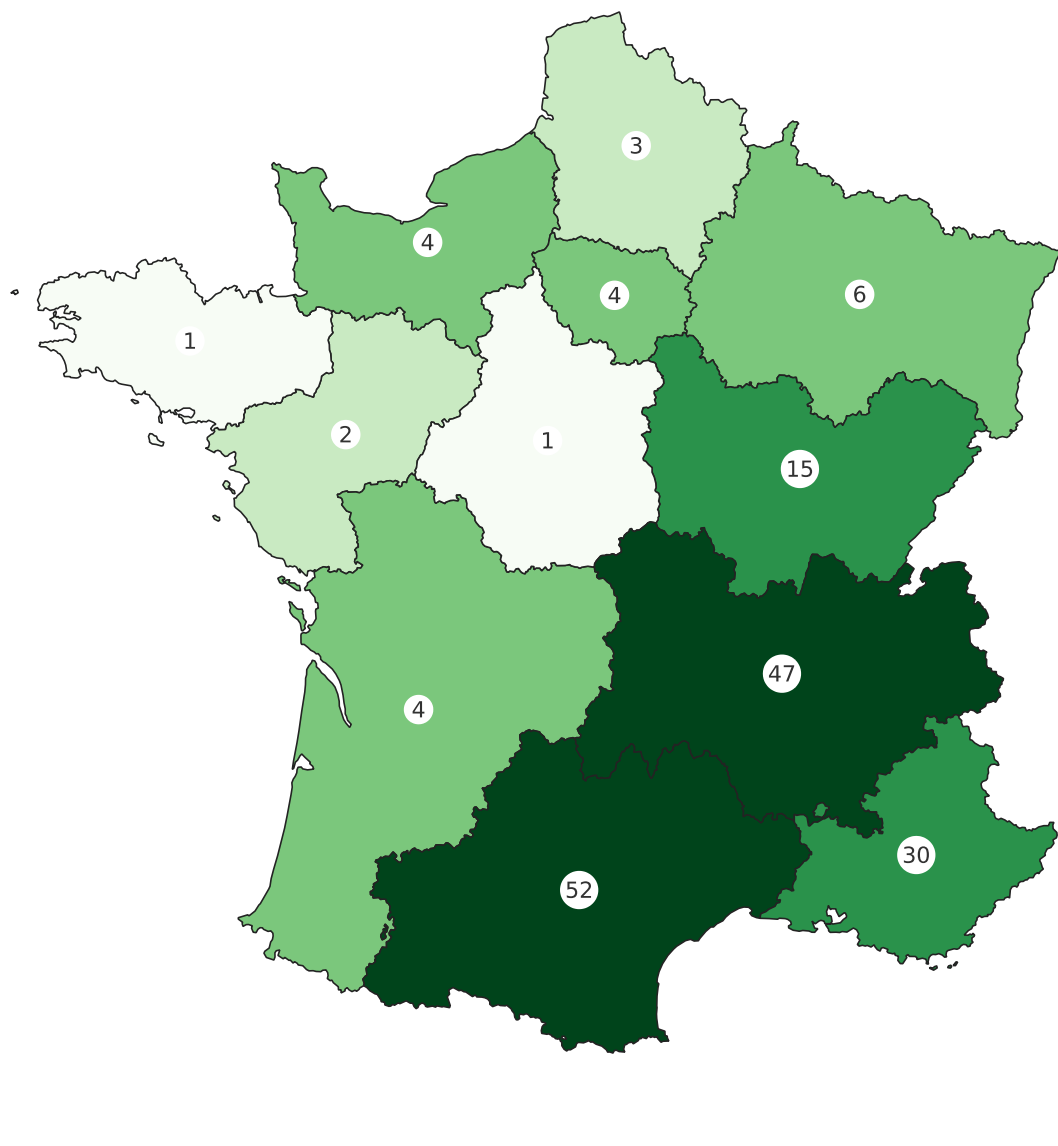

Statistiques diverses

- Parc national
- Parc naturel régional
- Département
- Communauté de communes
- Fédération
- Tourisme