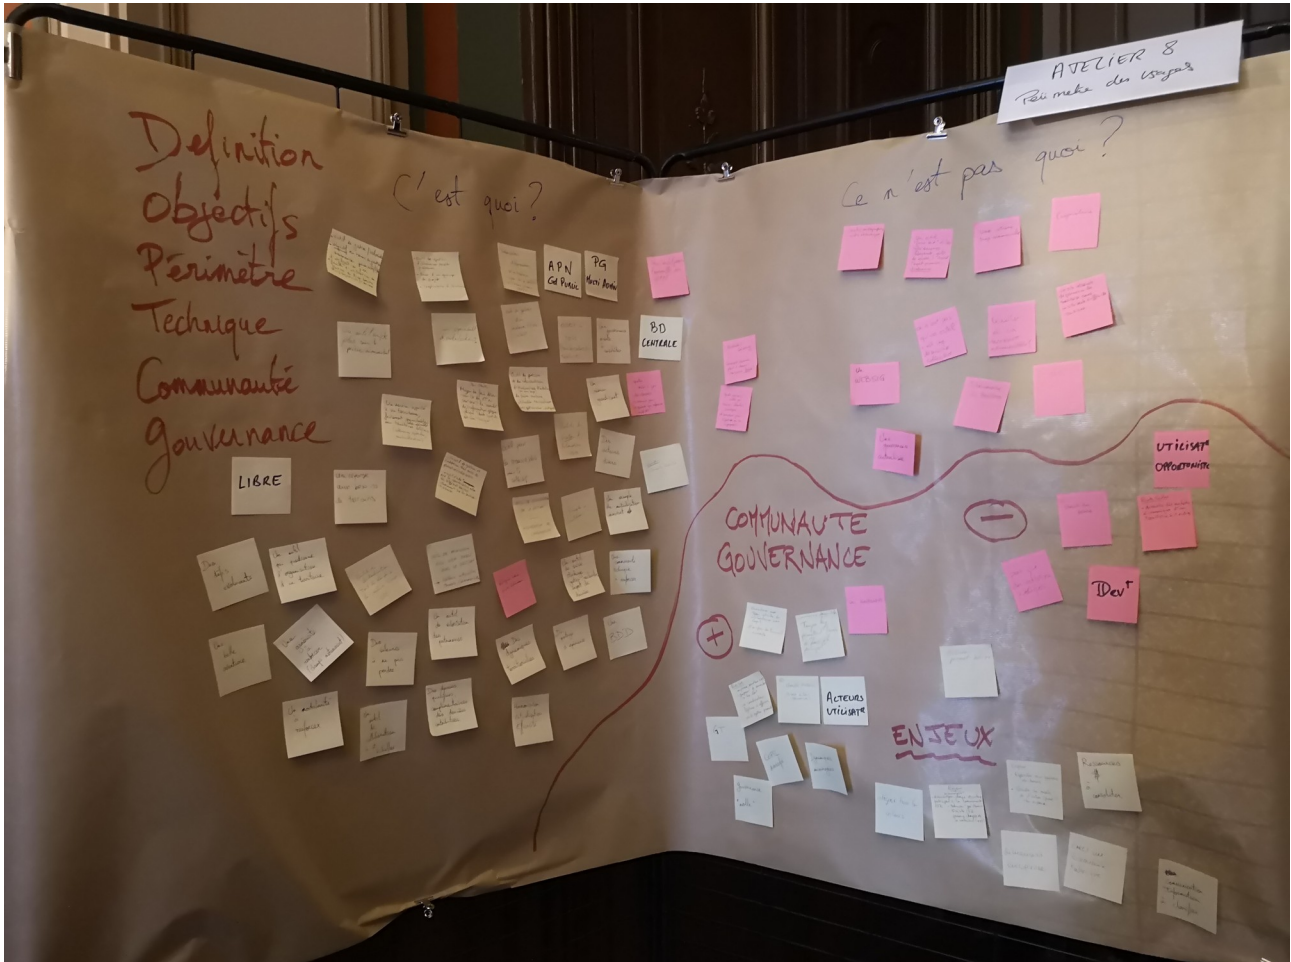

Rencontres Geotrek 2019

Atelier 8 - Quel périmètre d'usages et fonctionnement de la communauté des utilisateurs de Geotrek

Animateur : Camille Monchicourt (Parc national des Ecrins) / 8 novembre 2019

Questions discutées :

- Geotrek c'est quoi ? Ça devrait être quoi ? Ça devrait rester quoi ?
- Ce n'est pas quoi ?
- Points forts, points faibles et enjeux de la communauté et de la gouvernance

Péri mètre des usages

Ce n'est pas quoi ?